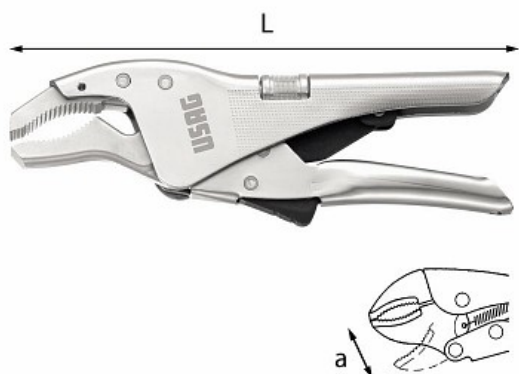

# PINZA REGOLABILE AUTOBLOCCANTE CON GANASCE CONCAVE

## 134 A

- Ganasce forgiate
- Dentatura studiata per una presa perfetta anche su tondo
- Sistema di apertura brevettato ed integrato nei manici
- Rullino di regolazione della presa integrato sul manico superiore